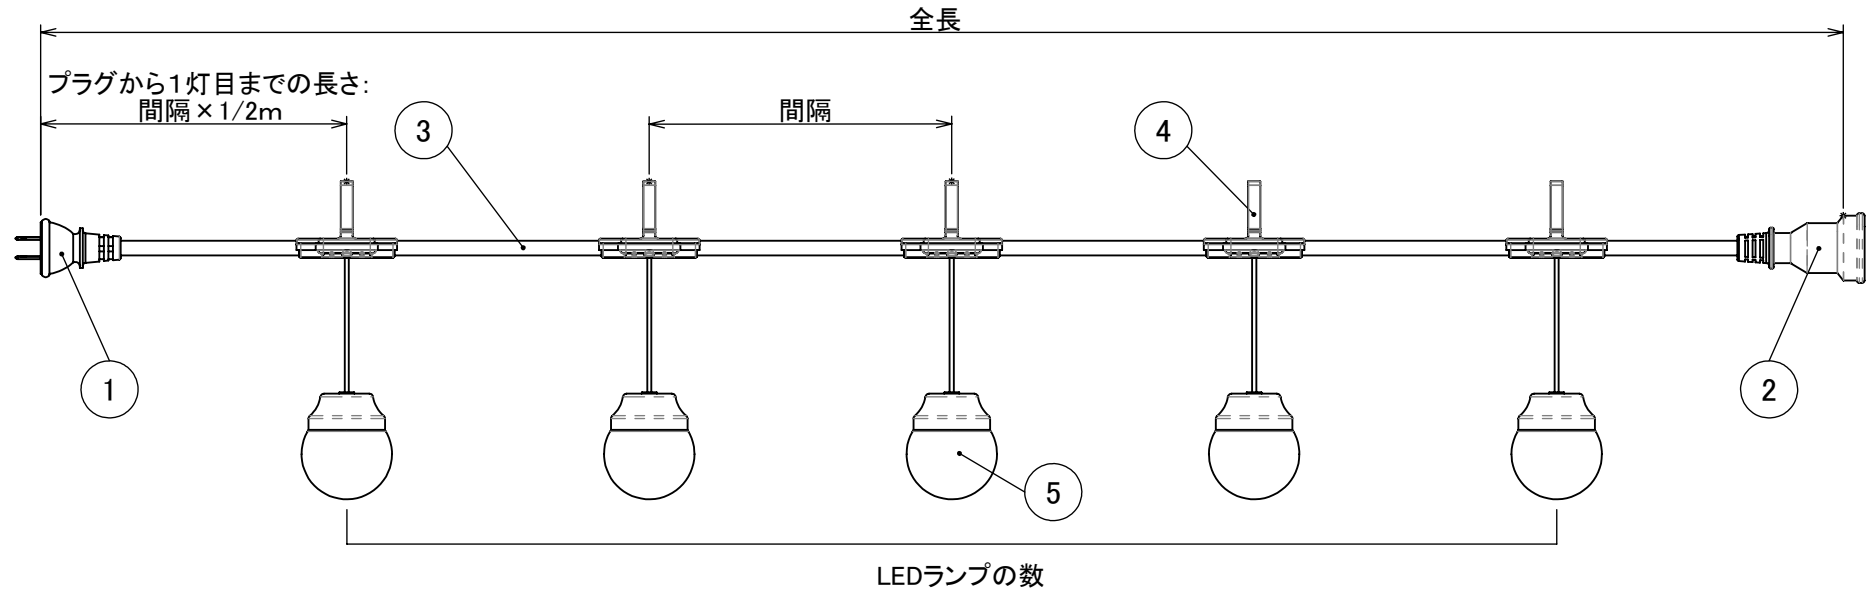

番号	部品名	PartNo	個数	備考
1	防水プラグ 125V2P15A	ESA101	1	
2	防水コネクタ 125V2P15A	ESA201	1	
3	SVCT1.25□×2c		1	
4	CCBジョイント		5	
5	CC-LED	ESP015-01	5	

品番	CCLB025L05P05	CCLB050L05P10	CCLB050L10P05	CCLB100L10P10
提灯	5灯	5灯	10灯	10灯
間隔	0.5m	1m	0.5m	1m
全長	2.5m	5m	5m	10m
消費電流	0.45A	0.45A	0.9A	0.9A
消費電力	18W	18W	36W	36W

<div style="text-align: center;">△ 4</div> <div style="text-align: center;">△ 3</div> <div style="text-align: center;">△ 2</div> <div style="text-align: center;">△ 1</div>	DATE	2016/12/12	MATERIAL	FINISH (COLOR)										
	TOLERANCE	<table border="1"> <tr><td>0<L≤10</td><td>±0.1</td></tr> <tr><td>10<L≤50</td><td>±0.2</td></tr> <tr><td>50<L≤200</td><td>±0.5</td></tr> <tr><td>200<L≤1000</td><td>±1.0</td></tr> <tr><td>1000<L</td><td>±1.5</td></tr> </table>	0<L≤10	±0.1	10<L≤50	±0.2	50<L≤200	±0.5	200<L≤1000	±1.0	1000<L	±1.5	PART NAME	SCALE
	0<L≤10	±0.1												
	10<L≤50	±0.2												
50<L≤200	±0.5													
200<L≤1000	±1.0													
1000<L	±1.5													
LED提灯コード	1:5	DWG No.	REV											
CCLB***L**P**														
REV	DATE & NAME	DESCRIPTION	ANGLE	WEIGHT	CAMPANY NAME	SIZE								
	DRAWN	PLANNED BY	CHEKED BY	APPROVED										
	長谷川 雄大	長谷川 雄大	長谷川 健一	長谷川 正	株式会社 長谷川製作所	A4								