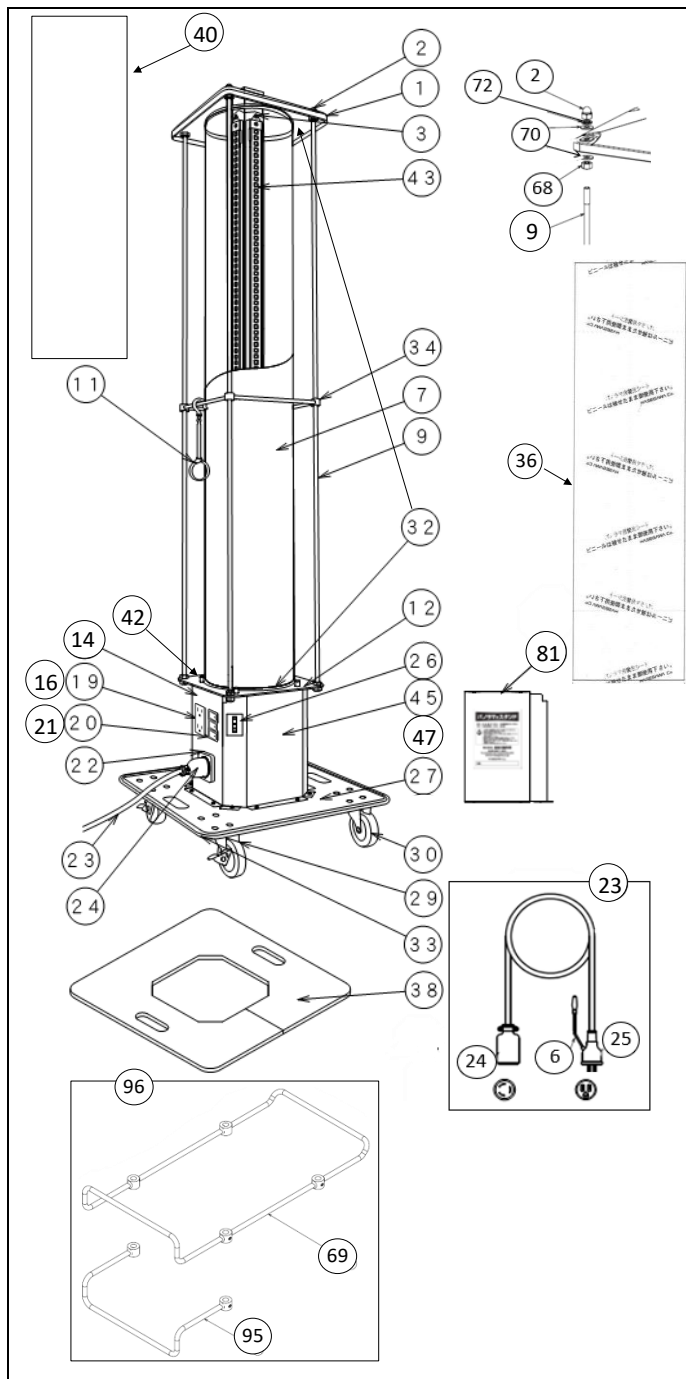

LEDパノラマ(型式:PS04)部品単価表

(Ver 6.2)

No.	品名	仕様	単位	部品番号	標準価格
1	P C カ サ	透明	枚	PSP001-01	7,550
2	六角袋ナット M 1 0 鉄 三 価	バラ売	個	NCNM10S3C	100
3	防 振 ゴ ム 4 - 3 0		個	PSP022-01	1,220
6	アースクリップ 5 A		本	ESP104-51	460
7	光 拡 散 P C パ イ プ L 1 2 6 2	φ200 L=1260	本	SPN402-01	24,080
9	保 護 丸 棒 (ナ ッ ト 付)	φ10 L=1296 4本組	組	SPN402-08	5,990
11	コ ー ド フ ッ ク	BH-250-B	個	SPN400-01	630
12	下 部 押 板 (ス ペ ー サ ー 付)	ジュラコンスペーサー付	枚	PSA007-02	2,890
14	電 装 パ ネ ル L E D セ ッ ト	インレット・Wコン・スイッチ・ブレーカ付	組	PSA011-02	14,160
16	L E D 変 色 注 意 喚 起 ラ ベ ル		枚	PSP050-27	330
19	W コ ン セ ン ト (医 療 用)	松下WN1318(白)	個	PSP017-09	3,030
20	ス イ ッ チ 具 M L 1 1 1 1	ML1111	個	PSP017-02	440
21	取 付 金 具 M L 1 5 1 1	スイッチ用 ML1511	個	PSP017-03	160
22	イ ン レ ッ ト 3 1 1 5 N	アメリカン 3115N	個	PSP016-01	3,030
23	電 源 コ ー ド	10m ホッピングプラグ・コネクタ付	本	PSP002-10	12,050
24	引 掛 形 コ ネ ク タ 1 2 5 V 2 P E 1 5 A	電源コード用 アメリカン 3114N	個	KTP026-05	1,810
25	ポ ッ キ ン ブ ラ グ	電源コード用 PP-01(緑)	個	3007-013	3,030
26	漏 電 ブ レ ー カ ー	20A PSP016-02	個	SPN400-03	7,550
27	O 4 台 車	450×450 キャスター付 モール付	台	PSA003-02	18,660
29	自 在 キ ャ ス タ ー S T	ボルト・ナット 4個付	個	PSP003-12	2,440
30	自 在 キ ャ ス タ ー	ボルト・ナット 4個付	個	PSP003-11	1,810
32	パ イ プ モ ー ル 2 本 セ ッ ト	保護ゴム上下2本セット	組	SPN400-07	730
33	芯 金 入 モ ー ル (O 1 台 車)	04:1.8m/台	本	PSP004-02	1,090
34	ス タ ン ド 枠 04用	保護丸棒補強用	個	PSP021-00	3,610
36	養 生 シ ー ト O 1	04用 L=1800	枚	PSP051-01	180
38	汚 れ 防 止 シ ー ト C 型 用	04用 450mmx450mm	枚	PSP040-00	710
40	パ イ プ カ バ ー 1 3 0 0	04用	枚	PSP010-31	180
42	ス ペ ー サ ー A R - 5 1 0	パイプ止用 M5×12 Sネジ付	個	PSP032-01	160
43	O 4 L E D ユ ニ ッ ト (ス ポ ン ジ 付)		個	PSA001-16	15,050
45	S M P S パ ネ ル セ ッ ト (F L 1)	SMPS 2個付	枚	PSA013-03	33,100
47	S M P S A D P 3 0	ADP-30WFP-CC	個	PSA001-21	15,050
68	六 角 ナ ッ ト 1 種 M 1 0 鉄 三 価	バラ売	個	NH1M10S3C	19
69	O 4 サ イ ズ 取 手 (上)	イモネジ4個組込	個	PSP021-05	7,030
70	平 ワ ッ シ ャ ー M 1 0 鉄 三 価	バラ売	個	WPM10S3C	16
72	ス プ リ ン グ ワ ッ シ ャ ー M 1 0 鉄 三 価	バラ売	個	WSM10S3C	16
81	メ ン テ ナ ンス パ ネ ル L E D (O 4 用)	PS04	枚	SPN402-05	2,570
89	パ イ プ モ ー ル (5 0 m 巻)	パイプモール・50m巻き	巻	PSP004-05	13,820
91	芯 金 入 モ ー ル (5 0 m 巻)	芯金入モール・50m巻き	巻	PSP004-04	26,320
95	O 4 サ イ ズ 取 手 (下)	イモネジ2個組込	本	PSP021-06	3,520
96	O 4 サ イ ズ 取 手 上 下	上下セット	組	PSA021-05	10,550