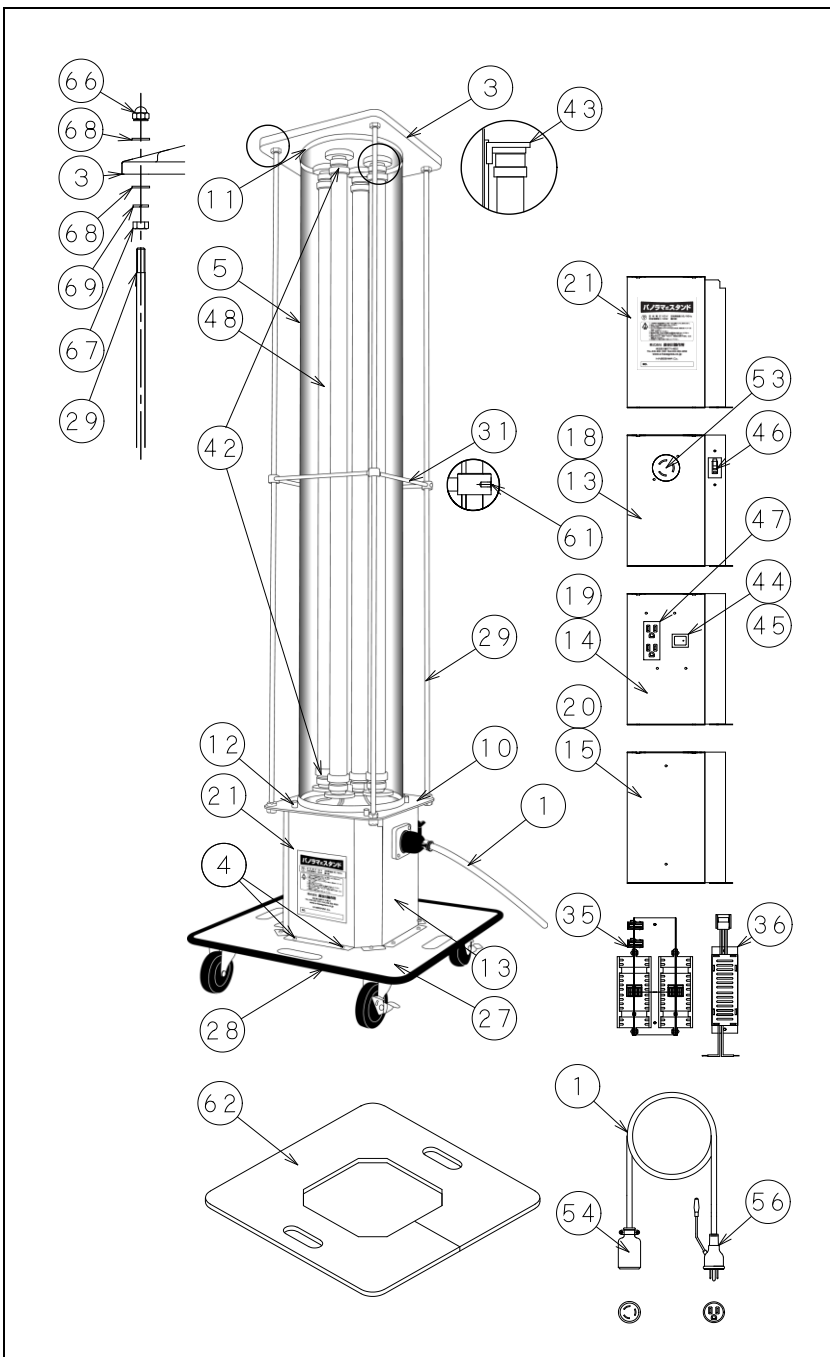

# パノラマ式スタンドC型(型式:PS01) 部品単価表

(Ver 4.1)

No.	品名	仕様	単位	部品番号	標準価格(円)	
1	電源コード	10m	本	PSP002	6,000	
3	PCカサ	透明	枚	PSP001-01	4,000	
4	Sタイト 4×8	パネル用ネジ	バラ売		5	
5	PCパイプ L1262	01用	φ200 L=1262	本	PSP010	8,800
10	下部押板 C		アルミ カラーブッシュ付	枚	PSP007-01	1,500
11	パイプモール		保護ゴム 1.3m/台	m	PSP022	170
12	カラーブッシュ	PCパイプ止用	200個/袋	袋	1792-32	5,000
13	インレットパネル	01用	パネルのみ	枚	PSP011	750
14	スイッチパネル	01用	パネルのみ	枚	PSP012	750
15	タフィンバータパネル	01用	パネルのみ	枚	PSP013	750
18	インレットパネルセット	01用	インレット・ブレーカー付	組	PSP016	5,600
19	スイッチパネルセット	01用	Wコン・スイッチ付	組	PSP017	1,700
20	タフィンバータパネルセット	01用	インバーター付	組	PSP018	18,800
21	メンテナンスパネル	01用	管理パネル(シール付)	組	PSP014	800
27	台車 450TP	01用	450×450 モール付	台	PSP003-01	9,100
28	芯金入りモール		1.8m/台	m	PSP004	250
29	保護丸棒	φ10	L=1294 4本組	組	PSP015	1,500
31	スタンド枠	01用	保護丸棒補強用	個	PSP021	1,800
35	タフィンバータユニット		4個セット	個	PSP006	18,000
36	タフィンバータ 1-40		樹脂充填	個	PSP005	4,500
42	P30FLソケットコード	上下セット	タフィンバータ用 コネクタ付	個	PSP038-01	900
43	ソケットホルダ			個	PLP003	200
44	スイッチ		ML1111	個	1792-27	190
45	取付金具	スイッチ用	ML1511	個		50
46	漏電ブレーカー		20A	個	1792-24	3,800
47	ダブルコンセント		松下WN1512K	個	1792-26	430
48	蛍光灯ランプ		40SN 25本/箱	本		O.P
53	インレット		アメリカン 3115N	個	1792-25	1,290
54	コネクタ	電源コード用	アメリカン 3114N	個		760
55	コネクタ用端子		2-S4	個		15
56	ポッキングプラグ	電源コード用	PP-01(緑)	個		1,200
57	ポッキングプラグ用端子		RBV2-4	個		14
58	ブラインドリベット	5-4	1000個/箱	個		7
59	養生シート	01用		枚		90
61	六角穴付き止めネジ	イモネジ	AWP6-8	個		25
62	汚れ防止シート	01用		枚	PSP040	350
64	角パイプ	01用		本		5,500
65	コードフック	01用	BH-250-B	個		O.P
66	袋ナット M10		バラ売	個		O.P
67	六角ナット M10		バラ売	個		O.P
68	ワッシャー M10		バラ売	個		O.P
69	Sワッシャー M10		バラ売	個		O.P
70	PSパイプカバー	01用		枚		70