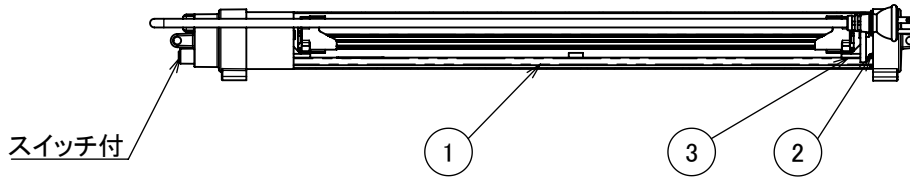

製品図

番号	部品名	PartNo	個数	備考
1	サッシ700	PLP001-28	1	
2	02受け金具	PLP018-02	2	
3	ソケットホルダー	PLP003-00	2	
4	PCパイプ710	PLP010-23	1	
5	LED直管1000-EL1	KTP015-04	1	
6	エンドキャップSW(白)-26-1 ASSY	PLA024-27	1	
7	エンドキャップ1(白) ASSY	PLA021-02	1	
8	FLソケットコード20LE	PLP038-13	1	
9	PL-LED2共通ラベル(小)	PLP050-06	1	

100V 8.4W
 PLO-20LEW
 型式番号 PLOE2WB0NS03WS-00H00
 定格電圧 AC100V
 定格周波数 50/60Hz
 定格電力 8.4W

■製品仕様

定格電圧	AC100V
定格周波数	50/60Hz
定格消費電力	8.4W
適合ランプ	LED直管1000-EL1
電源ケーブル	SVCT 0.75□×3C 約1m 防水プラグ125V2PE 10A
寸法	φ67×790mm
質量	約1kg
保護性能	IP64

■付属品

無し

仕様は予告なく変更することがあります

REV	DATE & NAME	DESCRIPTION	DATE	MATERIAL	FINISH (COLOR)
4			2022/02/03		
3					
2					
1					
REV	DATE & NAME	DESCRIPTION	DATE	MATERIAL	FINISH (COLOR)
DRAWN	PLANNED BY	CHEKED BY	APPROVED	ANGLE	WEIGHT
大水彩	長谷川 雄大	大北 諒	長谷川 雄大		
			TOLERANCE	PART NAME	SCALE
			0 < L ≤ 10 ±0.1	PLO-20LEW	1:8
			10 < L ≤ 50 ±0.2		
			50 < L ≤ 200 ±0.5	PART No.	REV
			200 < L ≤ 1000 ±1.0	PLOE2WB0NS03WS-00H00	00
			1000 < L ±1.5		
				DWG No.	SIZE
				PLOE2WB0NS03WS-00H00-00	A4