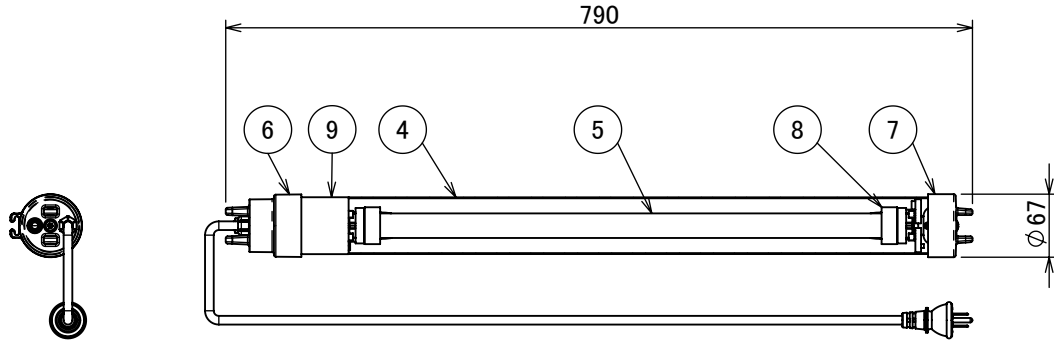

製品図

番号	部品名	PartNo	個数	備考
1	サッシ700	PLP001-28	1	
2	02受け金具	PLP018-02	2	
3	ソケットホルダー	PLP003-00	2	
4	PCパイプ710	PLP010-23	1	
5	LED直管1000-EL1	KTP015-04	1	
6	エンドキャップSW(白)-26-1 ASSY	PLA024-27	1	
7	エンドキャップ1(白) ASSY	PLA021-02	1	
8	FLソケットコード20LE	PLP038-13	1	
9	PL-LED2共通ラベル(小)	PLP050-06	1	

100V 8.4W
 PLO-20LEW
 型式番号 PLOE2WB0NS03WS-00H00
 定格電圧 AC100V
 定格周波数 50/60Hz
 定格電力 8.4W

■製品仕様

定格電圧	AC100V
定格周波数	50/60Hz
定格消費電力	8.4W
適合ランプ	LED直管1000-EL1
電源ケーブル	SVCT 0.75□×3C 約1m 防水プラグ125V2PE 10A
寸法	φ67×790mm
質量	約1kg
保護性能	IP64

■付属品

無し

仕様は予告なく変更することがあります

REV	DATE & NAME	DESCRIPTION	DATE	MATERIAL	FINISH (COLOR)
4			2022/02/03		
3					
2					
1					
REV	DATE & NAME	DESCRIPTION	DATE	MATERIAL	FINISH (COLOR)
DRAWN	PLANNED BY	CHEKED BY	APPROVED	ANGLE	WEIGHT
大水彩	長谷川 雄大	大北 諒	長谷川 雄大		
			TOLERANCE	PART NAME	SCALE
			0 < L ≤ 10 ±0.1	PLO-20LEW	1:8
			10 < L ≤ 50 ±0.2		
			50 < L ≤ 200 ±0.5	PART No.	REV
			200 < L ≤ 1000 ±1.0	PLOE2WB0NS03WS-00H00	00
			1000 < L ±1.5		
				DWG No.	SIZE
				PLOE2WB0NS03WS-00H00-00	A4