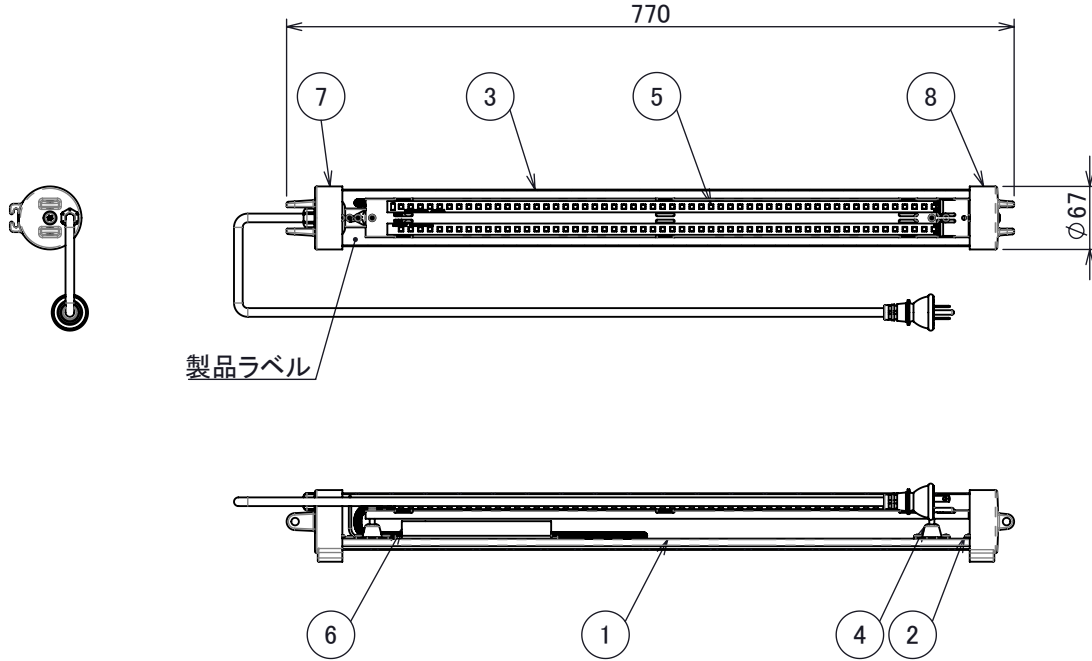

製品図

番号	部品名	PartNo	個数	備考
1	サッシ700	PLP001-28	1	
2	02受け金具	PLP018-02	2	
3	光拡散PCパイプ710	PLP035-01	1	
4	防振ゴム4-30	PSP022-01	2	
5	05LEDユニット(FL1) MP無	PSA001-04	1	
6	SMPS ADP-30	PSA001-21	1	
7	エンドキャップ2C(白)-24 ASSY	PLA022-09	1	
8	エンドキャップ1(白) ASSY	PLA021-02	1	

100V 24W
 PLO-25LE
 型式番号 PL0M5SS0NS03WS-00H00
 定格電圧 AC100V
 定格周波数 50/60Hz
 定格電力 24W

■製品仕様

定格電圧	AC100V
定格周波数	50/60Hz
定格消費電力	24W
適合ランプ	05LEDユニット(FL1)MP無
電源ケーブル	SVCT 0.75□×3C 約1m 防水プラグ125V2PE 10A
寸法	φ67×770mm
重量	約1kg
保護性能	IP64

■付属品

無し

仕様は予告なく変更することがあります

△4	△3	△2	△1	REV	DATE & NAME	DESCRIPTION	DATE	MATERIAL	FINISH (COLOR)
							2021/01/19		
							TOLERANCE	PART NAME	SCALE
							0<L≤10 ±0.1	PL0-25LE	1:8
							10<L≤50 ±0.2	PART No.	REV
							50<L≤200 ±0.5	PL0M5SS0NS03WS-00H00	00
							200<L≤1000 ±1.0	DWG No.	SIZE
							1000<L ±1.5	PL0M5SS0NS03WS-00H00-00	A4
							ANGLE		
							WEIGHT		