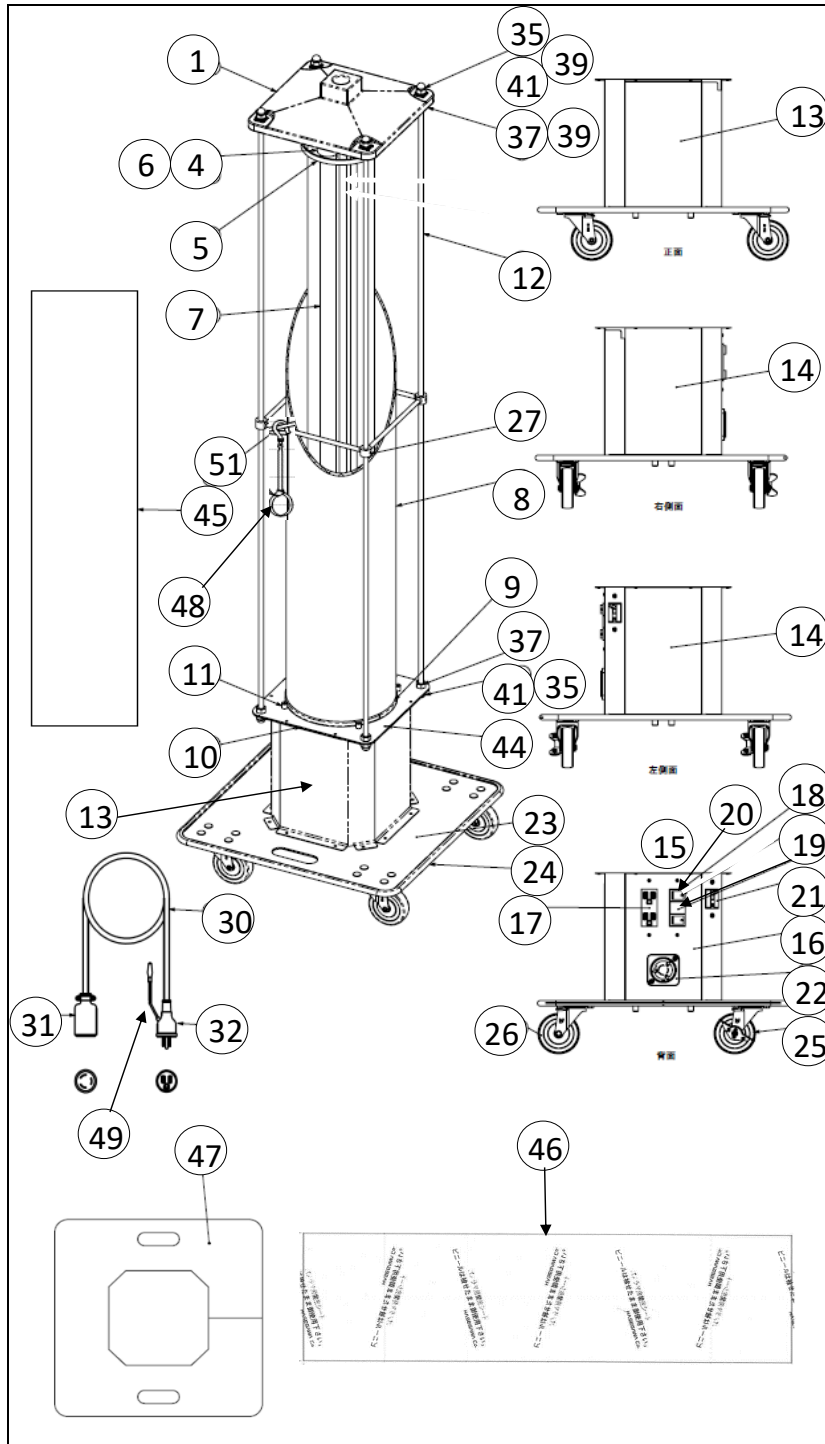

# LED ECOパノラマ(型式:PS11)部品単価表

(Ver 5.2)

2023/7/21改訂

No.	品名	仕様	単位	部品番号	標準価格(円)
1	PC カサ	透明	枚	PSP001-01	5,700
4	ソケットホルダー		個	PLP003-00	310
5	シリコンバンド	01用 バラ売	個	PSP029-02	570
6	Φ35FLソケット	上下セット 7/8インチ用 コネクタ付	個	FLA003-01	1,370
7	LED直管2000-EL1	両・片ハイブリッド電源型	本	KTP016-04	18,240
8	PCパイプL1262(モール付)	01用 φ200 L=1262	本	SPN406-06	13,680
9	パイプモール628	保護ゴム 上下2本分組	m	PSP004-01	270
10	下部押板(スペーサー付)	アルミ プッシュ付	枚	PSA007-02	2,170
11	スペーサーAR-510	PCパイプ止用 M5×12 Sネジ付	個	PSP032-01	100
12	保護丸棒(ナット付)	φ10 L=1296 4本組	組	SPN402-08	4,530
13	メンテナンスパネルLED 11ラベル付	11用 管理パネル(シール付)	枚	PSA014-05	1,940
14	フラットパネルLED	11用 パネルのみ	枚	PSP013-07	1,830
15	電装パネルLEDセット(PS11)	インレット・Wコン・スイッチ・ブレーカ付	枚	PSA011-11	10,720
16	電装パネルLED	パネルのみ	枚	PSP011-03	1,830
17	Wコンセント(医療用)	パナソニック電工WN1318K(白)	個	PSP017-09	2,280
18	スイッチML1111	ML1111	個	PSP017-02	330
19	ブランクチップML1552W	11用 明工社 ML1552	個	PSP017-12	100
20	取付金具ML1511	スイッチ用 ML1511	個	PSP017-03	100
21	漏電ブレーカー	20A PSP016-02	個	SPN400-03	5,700
22	インレット3115N	アメリカン 3115N	個	PSP016-01	2,280
23	O4台車	04用 450x450モール付き	台	PSA003-02	14,140
24	芯金入モール(01台車)	04:1.8m/台	本	PSP004-02	800
25	自在キャスターST付	ボルト・ナット 4個付	個	PSP003-12	1,830
26	自在キャスター	ボルト・ナット 4個付	個	PSP003-11	1,370
27	イモネジWP6x6鉄黒染	イモネジ AWP6-6	個	BIHM0606SWBK	20
30	電源コード	10m ホッキングプラグ・コネクタ付	本	PSP002-10	9,120
31	引掛形コネクタ125V2PE15A	電源コード用 アメリカン 3114N	個	KTP026-05	1,370
32	ホッキングプラグ	電源コード用 PP-01(緑)	個		2,280
35	六角袋ナットM10鉄三価	バラ売	個	NCNM10S3C	60
37	六角ナット1種M10鉄三価	バラ売	個	NH1M10S3C	20
39	平ワッシャーM10鉄三価	バラ売	個	WPM10S3C	10
41	スプリングワッシャーM10鉄三価	バラ売	個	WSM10S3C	10
44	ナベ(+S)タイプ丸先 M4×8鉄三価	11用 丸先 M4x8	個	BP+M0408SM3C	10
45	パイプカバー1300	01用	枚	PSP010-31	120
46	養生シート01	01用	枚	PSP051-01	120
47	汚れ防止シート	01用	枚	PSP040-00	500
48	コードフック	01用 BH-250-B	個	SPN400-01	460
49	アースクリップ5A	リペアホッキングプラグ補修用	本	ESP104-51	350
51	スタンド枠	04用 保護丸棒補強用	個	PSP021-00	2,740
52	パイプモール(50m巻)	パイプモール・50m巻き	巻	PSP004-05	10,500
53	芯金入モール(50m巻)	芯金入モール・50m巻き	巻	PSP004-04	20,000