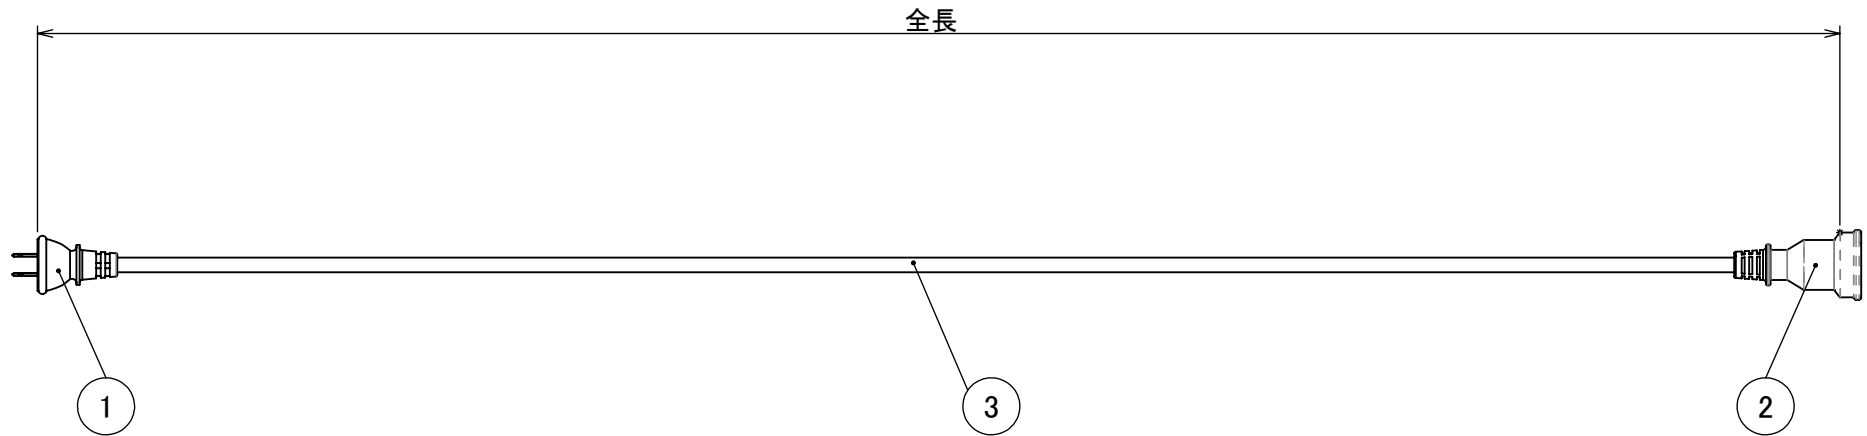

番号	部品名	PartNo	個数	備考
1	防水プラグ 125V2P15A	ESA101	1	
2	防水コネクタ 125V2P15A	ESA201	1	
3	SVCT1.25□×2c		1	

品番	EC030S12B1N	EC050S12B1N	EC100S12B1N
全長	3m	5m	10m

REV	DATE & NAME	DESCRIPTION	DATE	MATERIAL	FINISH (COLOR)			
△4			2016/12/12					
△3			TOLERANCE 0<L≤10 ±0.1 10<L≤50 ±0.2 50<L≤200 ±0.5 200<L≤1000 ±1.0 1000<L ±1.5	PART NAME 延長コード DWG No. EC***S12B1N	SCALE 1:5 REV			
△2								
△1								
REV	DATE & NAME	DESCRIPTION				ANGLE	WEIGHT	CAMPANY NAME
	DRAWN	PLANED BY				CHEKED BY	APPROVED	
	長谷川 雄大	長谷川 雄大	長谷川 健一	長谷川 正	0.00	株式会社 長谷川製作所		
						SIZE A4		