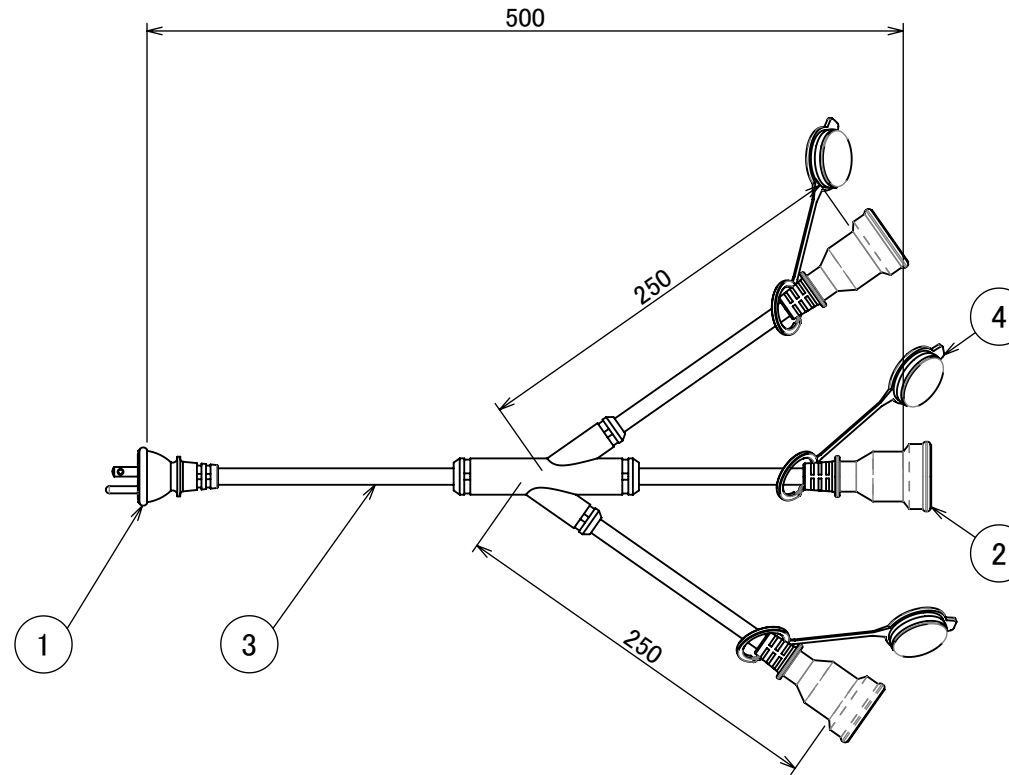

番号	部品名	PartNo	個数	備考
1	防水プラグ 125V2PE 15A	ESP100-01	1	PVC・ナイロン
2	防水コネクタ 125V2PE 15A	ESP200-01	3	PVC・PF
3	VCT 2口×3C		-	
4	コネクタキャップ	ESP010	3	PE

REV	DATE & NAME	DESCRIPTION	DATE	MATERIAL	FINISH (COLOR)
4			2020/05/14		
3			TOLERANCE		
2			0 < L ≤ 10	±0.1	
1			10 < L ≤ 50	±0.2	
			50 < L ≤ 200	±0.5	
			200 < L ≤ 1000	±1.0	
			1000 < L	±1.5	
			PART NAME		SCALE
			ESU-3ME (0.5m) P付		
			DWG No.		REV
			ESU-3ME		
			ANGLE	WEIGHT	CAMPANY NAME
			大北 諒	長谷川 雄大	長谷川 雄大
			長谷川 雄大	長谷川 雄大	株式会社 長谷川製作所
					SIZE
					A4