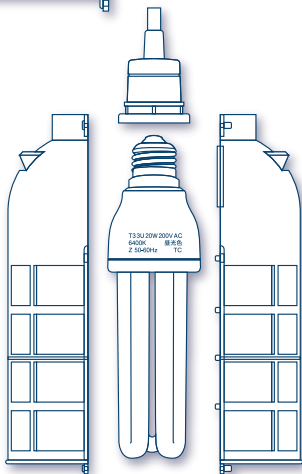

仮設工事用 コンパクトガード シリーズ

仮設工事用 コンパクトガード シリーズ

- ◀ ソケットはカサ形状を採用し、防水性を強化。
- ◀ ゆるみ止めリブにより、ランプをがっちりホールド。
- ◀ 衝撃や紫外線に強いポリカーボネート製。
- ◀ 点灯寿命 10,000 回※をクリア。 ※品番 1264
- ◀ 放熱効率を大幅にアップしました。
- ◀ 耐熱塩ビとフェノール樹脂の二層構造。

■各部の名称

- ① 防水ソケット
- ② 通気口
- ③ ゆるみ止めリブ
- ④ コンパクトガード
- ⑤ 電球型蛍光灯

■電球型蛍光灯

■仕様

品名	1261	1262	1263	1264	
品名	インバータセット 100-20	インバータセット 100-45	インバータセット 200-20	インバータセット 200-45	
ランプ	AC100V		AC200V		
	電圧				
	電流	0.32A	0.77A	0.18A	0.43A
	電力	20W	45W	20W	45W
	周波数	50 / 60Hz			
寿命	8000h		6000h	10000h	
光色	昼光色				
防水ソケット	E26				
	VCT 0.75 × 2				
コンパクトガード	長さ 1m				
	材質 ポリカーボネート (透明)				
	サイズ	小	中	小	中
寸法	φ92×180(mm)	φ98×265(mm)	φ92×180(mm)	φ98×265(mm)	