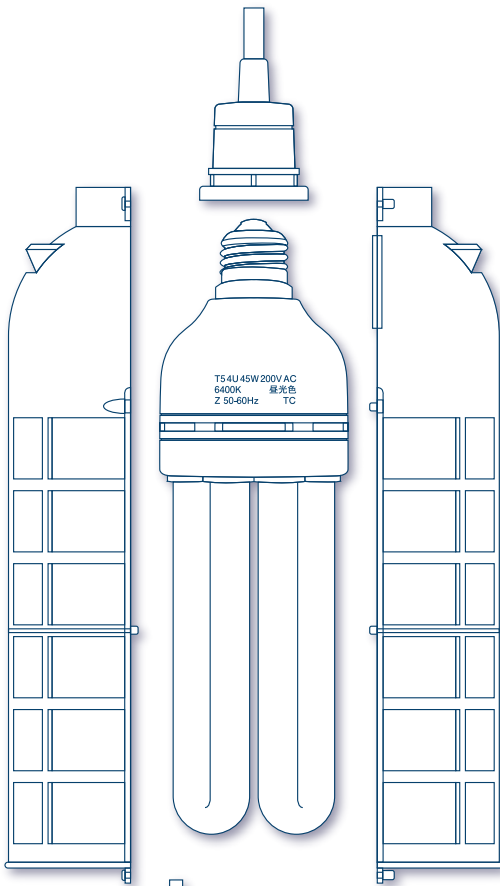

仮設工事用 コンパクトガード シリーズ

仮設工事用 コンパクトガード シリーズ

- ◀ ソケットはカサ形状を採用し、防水性を強化。
- ◀ ゆるみ止めリブにより、ランプをがっちりホールド。
- ◀ 衝撃や紫外線に強いポリカーボネート製。
- ◀ 点灯寿命 10,000 回※をクリア。 ※品番 1264
- ◀ 放熱効率を大幅にアップしました。
- ◀ 耐熱塩ビとフェノール樹脂の二層構造。

■各部の名称

- ① 防水ソケット
- ② 通気口
- ③ ゆるみ止めリブ
- ④ コンパクトガード
- ⑤ 電球型蛍光灯

■電球型蛍光灯

■仕様

品名	1261	1262	1263	1264	
品名	インバータセット 100-20	インバータセット 100-45	インバータセット 200-20	インバータセット 200-45	
ランプ	AC100V		AC200V		
	電圧				
	電流	0.32A	0.77A	0.18A	0.43A
	電力	20W	45W	20W	45W
	周波数	50 / 60Hz			
寿命	8000h		6000h	10000h	
光色	昼光色				
防水ソケット	E26				
	VCT 0.75 × 2				
コンパクトガード	長さ 1m				
	材質 ポリカーボネート (透明)				
	サイズ	小	中	小	中
寸法	φ92×180(mm)	φ98×265(mm)	φ92×180(mm)	φ98×265(mm)	