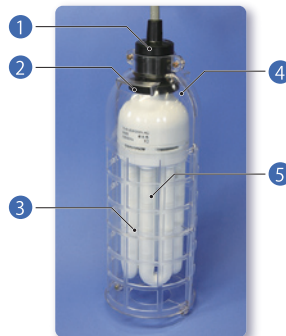

仮設工事用 コンパクトガード シリーズ

仮設工事用 コンパクトガード シリーズ

- ◀ ソケットはカサ形状を採用し、防水性を強化。
- ◀ ゆるみ止めリブにより、ランプをがっちりホールド。
- ◀ 衝撃や紫外線に強いポリカーボネート製。
- ◀ 点灯寿命 10,000 回※をクリア。 ※品番 1264
- ◀ 放熱効率を大幅にアップしました。
- ◀ 耐熱塩ビとフェノール樹脂の二層構造。

■各部の名称

- ① 防水ソケット
- ② 通気口
- ③ ゆるみ止めリブ
- ④ コンパクトガード
- ⑤ 電球型蛍光灯

■電球型蛍光灯

■仕様

品名	1261	1262	1263	1264	
品名	インバータセット 100-20	インバータセット 100-45	インバータセット 200-20	インバータセット 200-45	
ランプ	AC100V		AC200V		
	電圧				
	電流	0.32A	0.77A	0.18A	0.43A
	電力	20W	45W	20W	45W
	周波数	50 / 60Hz			
寿命	8000h		6000h	10000h	
光色	昼光色				
防水ソケット	E26				
	VCT 0.75 × 2				
コンパクトガード	長さ 1m				
	材質 ポリカーボネート (透明)				
	サイズ	小	中	小	中
寸法	φ92×180(mm)	φ98×265(mm)	φ92×180(mm)	φ98×265(mm)	