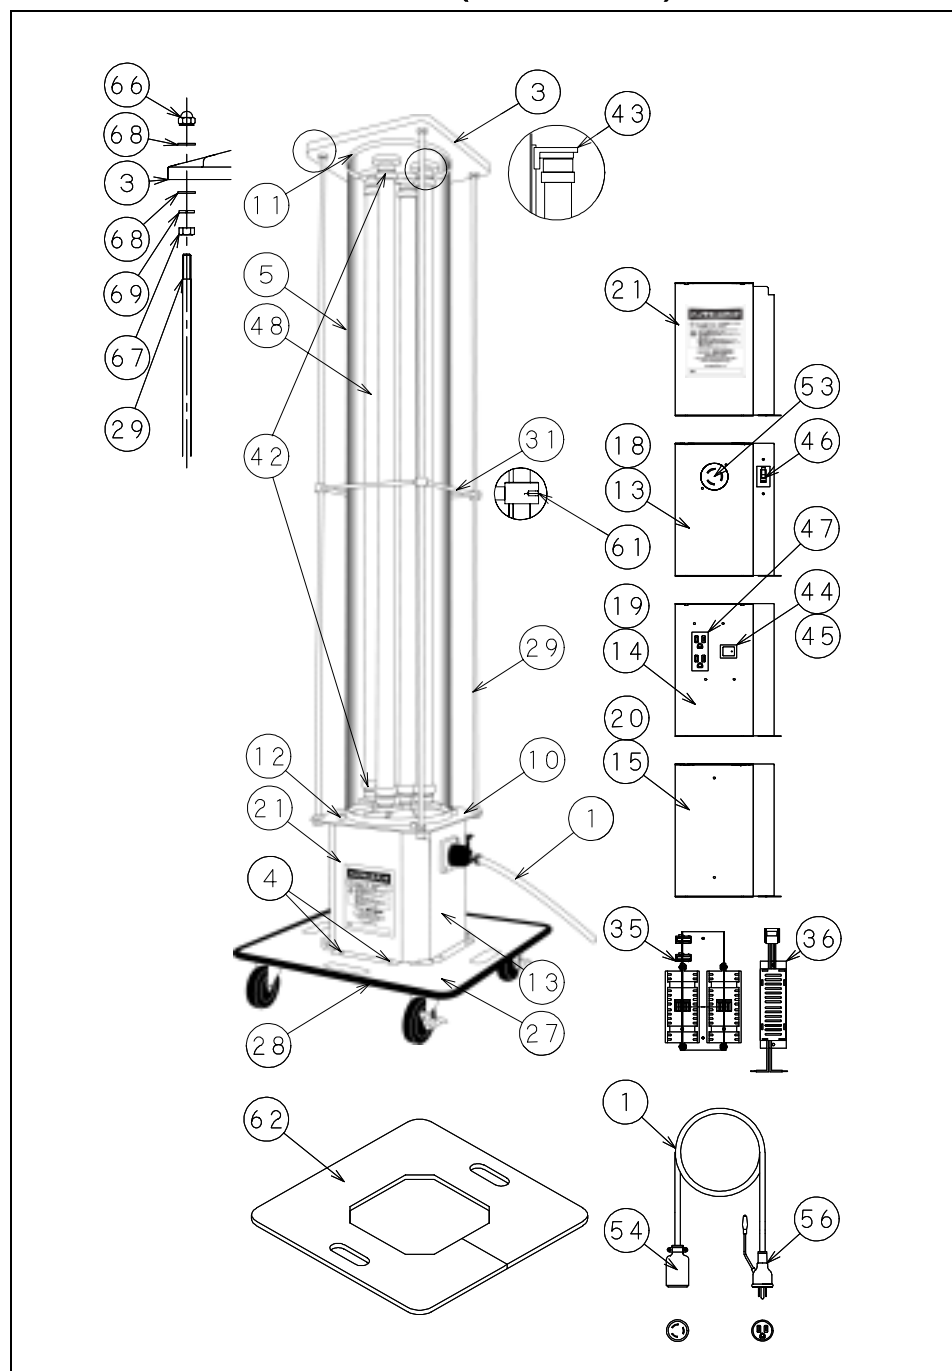

## パノラマ式スタンドC型(型式:PS01C)部品単価表

(Ver 3.5)

2009/09/01 現在

品名	仕様	単位	部品番号	標準価格(円)
1 電源コード	10m	本	PSP002	6,000
3 P C カサ	透明	枚	PSP001-01	4,000
4 S タイト 4 × 8	2500個 / 箱 バラ売	箱 個		10,000 5
5 P C パイプ L1262	C型用	本	PSP010	8,800
10 下部押板 C	アルミ カラーブッシュ付	枚	PSP007-01	1,500
11 パイプモールド	保護ゴム 1.3m / 台	m	PSP022	170
12 カラーブッシュ	PCパイプ止用	袋	1792-32	5,000
13 インレットパネル	C型用	枚	PSP011	750
14 スイッチパネル	C型用	枚	PSP012	750
15 タフインバータパネル	C型用	枚	PSP013	750
18 インレットパネルセット	C型用	組	PSP016	5,600
19 スイッチパネルセット	C型用	組	PSP017	1,700
20 タフインバータパネルセット	C型用	組	PSP018	18,800
21 メンテナンスパネル	C型用	組	PSP014	800
27 台車 4 5 0 T P	C型用	台	PSP003-01	9,100
28 芯金入りモールド		m	PSP004	250
29 保護丸棒	10 L = 1294 4本組	組	PSP015	1,500
31 スタンド枠	C型用	個	PSP021	1,800
35 タフインバータユニット	4個セット 変換アダプター付	個	PSP006	18,000
36 タフインバータ 1-40	樹脂充填	個	PSP005	4,500
42 P 3 0 F Lソケットコード	上下セット	個	PSP038-01	900
43 ソケットホルダ		個	PLP003	200
44 スイッチ		個	1792-27	190
45 取付金具	スイッチ用	個	ML1511	50
46 漏電ブレーカー		個	1792-24	3,800
47 ダブルコンセント		個	1792-26	430
48 蛍光ランプ	40SN 25本 / 箱	本		O.P
53 インレット		個	1792-25	1,290
54 コネクタ	電源コード用	個		760
55 コネクタ用端子		個		15
56 ポッキンプラグ	電源コード用	個		1,200
57 ポッキンプラグ用端子		個		14
58 ブラインドリベット	5 - 4	個		7
59 養生シート	C型用	枚		90
61 六角穴付き止めネジ	イモネジ	枚		25
62 汚れ防止シート	C型用	枚	PSP040	350
64 角パイプ	C型用	本		5,500
65 コードフック	C型用	個		O.P
66 袋ナット M10		箱		O.P
	300個 / 箱 バラ売	箱 個		O.P O.P
67 六角ナット M10		箱		O.P
	300個 / 箱 バラ売	箱 個		O.P O.P
68 ワッシャー M10		箱		O.P
	1000個 / 箱 バラ売	箱 個		O.P O.P
69 スプリングワッシャー M10		箱		O.P
	800個 / 箱 バラ売	箱 個		O.P O.P