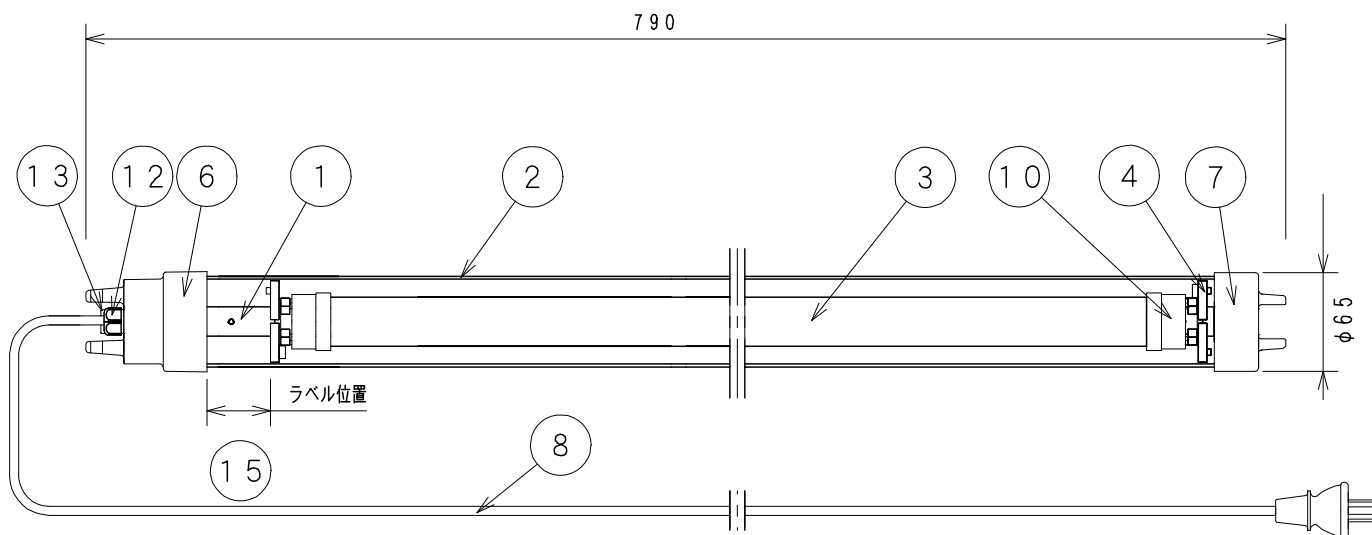

品番	名称	部品番号	仕様(備考)
①	サッシ700	PLP001-28	
②	PCパイプ710	PLP010-23	PC透明
③	蛍光管型LED20Wタイプ	PLP030-06	H-TUBE 10.5W
④	ソケットホルダ	PLP003	
⑤	受け金具	PLP018	鋼板
⑥	エンドキャップSW(白)	PLP024-03	白
⑦	エンドキャップ1(白)	PLP021-04	白
⑧	ACコード1030	PLP002-61	
⑨			
⑩	FLソケットコード20LE	PLP038-13	両側入力仕様
⑪			
⑫	コードキャップ(白)	PLP024-53	白
⑬	スイッチ1011	PLP029-01	
⑭			
⑮	PL-LED2共通ラベル	PLP050-06	

15 ラベル
品名銘板

品名銘板表示

90-240V 11W
PL0-20LEW (PS E)
型式 PLOA022
定格電圧 90-240V
定格周波数 50/60Hz
定格電力 10.5W

定格電圧	90-240V
定格周波数	50Hz/60Hz
定格消費電力	10.5W
適合ランプ	HTS-10.5NN/WH
寸法	φ65×790
重量	
保護性能	IP64

※仕様は予告無く変更することがあります

REV	DATE	DESCRIPTION	NAME	Q'ty	UNIT	MATERIAL (COLOR)	FINISH (COLOR)
③							
②							
①							
				TOLERANCE		PART NAME	
				<L ≤ 10 ±0.15		PL0-20LEW 製品図	
				10 <L ≤ 25 ±0.25		DWG No.	
				25 <L ≤ 50 ±0.45		PLOA022	
				50 <L ≤ 75 ±0.50			
				75 <L ≤ 100 ±0.70			
				100 <L ≤ ±1%			
				SCALE	ANGLE	株式会社長谷川製作所	
					⊕ ⊖		